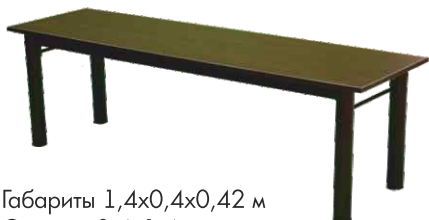

Банкетка
Б112Р.000-03

Габариты 1,4x0,4x0,42 м
Сиденье 0,4x1,4 м
Высота сидения 0,42 м
Масса 12,5 кг
Кол-во в упаковке – 1 шт
Упаковано в 2 короба