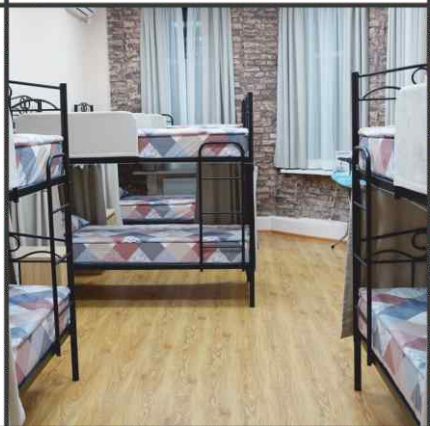

ИНТЕРЬЕРНЫЕ РЕШЕНИЯ

Фотографии авторские, от торговых партнеров и из открытых источников, мебель производства «Поллет»